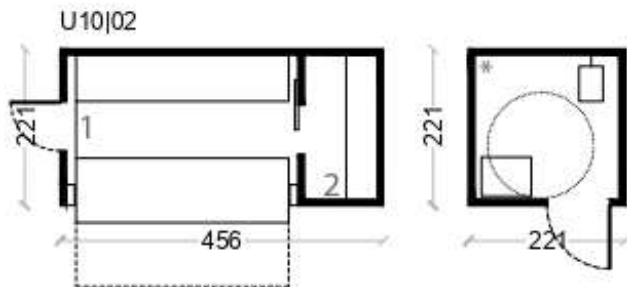

scheda tecnica
technical drawings

1 bancone | *bar*

2 deposito | *storage*

* bagno disabili | *disabled toilet*