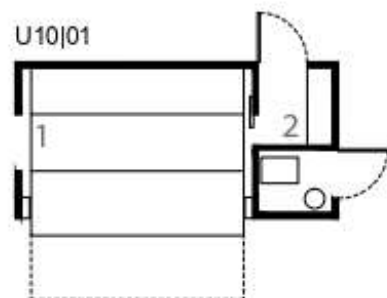

scheda tecnica
technical drawings

1 bancone | *bar*

2 deposito | *storage*

* bagno disabili | *disabled toilet*