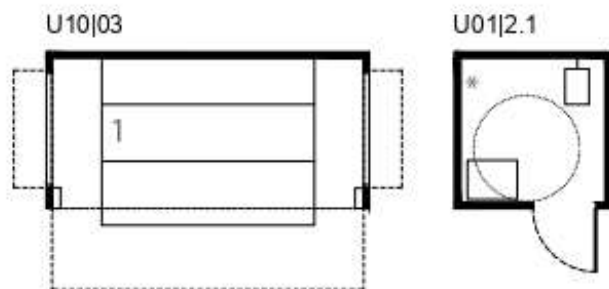

scheda tecnica
technical drawings

1 bancone | *bar*

2 deposito | *storage*

* bagno disabili | *disabled toilet*