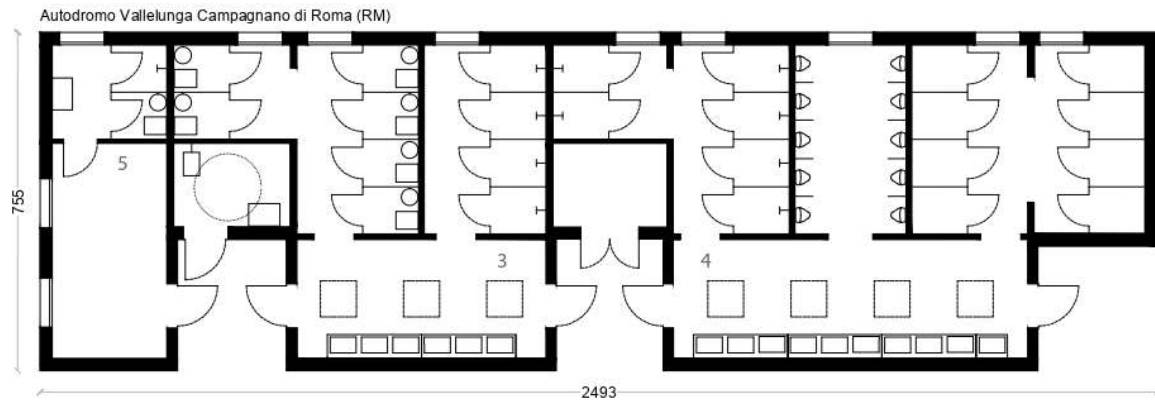

scheda tecnica

technical drawings

- 1 spogliatoio donne | *women dressing room*
- 2 spogliatoio uomini | *men dressing room*
- 3 squadra A | *team A*
- 4 squadra B | *team B*
- 5 arbitro | *referee*
- 6 locale di primo soccorso | *first aid room*
- 7 locale tecnico | *plant room*
- 8 bagno per il pubblico | *public toilet*
- bagno disabili | *disabled toilet*

legenda dotazioni spogliatoi | dressing room facilities legend

- vaso | *wc*
- vaso disabili | *disabled wc*
- lavabo | *washbasin*
- lavabo disabili | *disabled washbasin*
- doccia | *shower*
- lavabo a canale | *double washbasin*