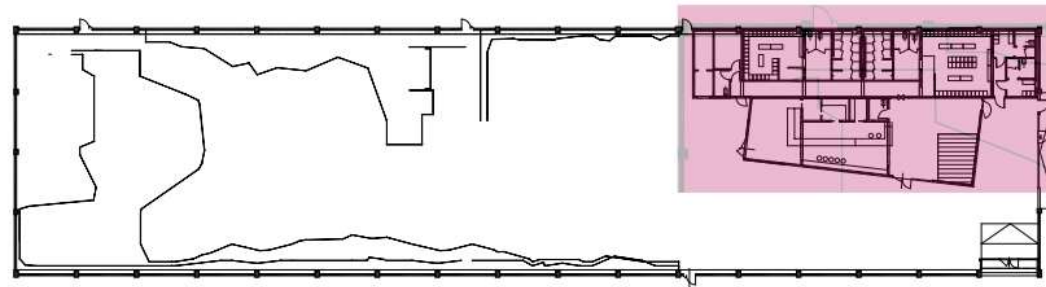

BLOCCO SPOGLIATOI, SERVIZI E RISTORANTE

Urban Wall

palestra di arrampicata indoor | Pero (MI)

progetto PRR Architetti

struttura pareti portanti prefabbricate

vedere pag. 163