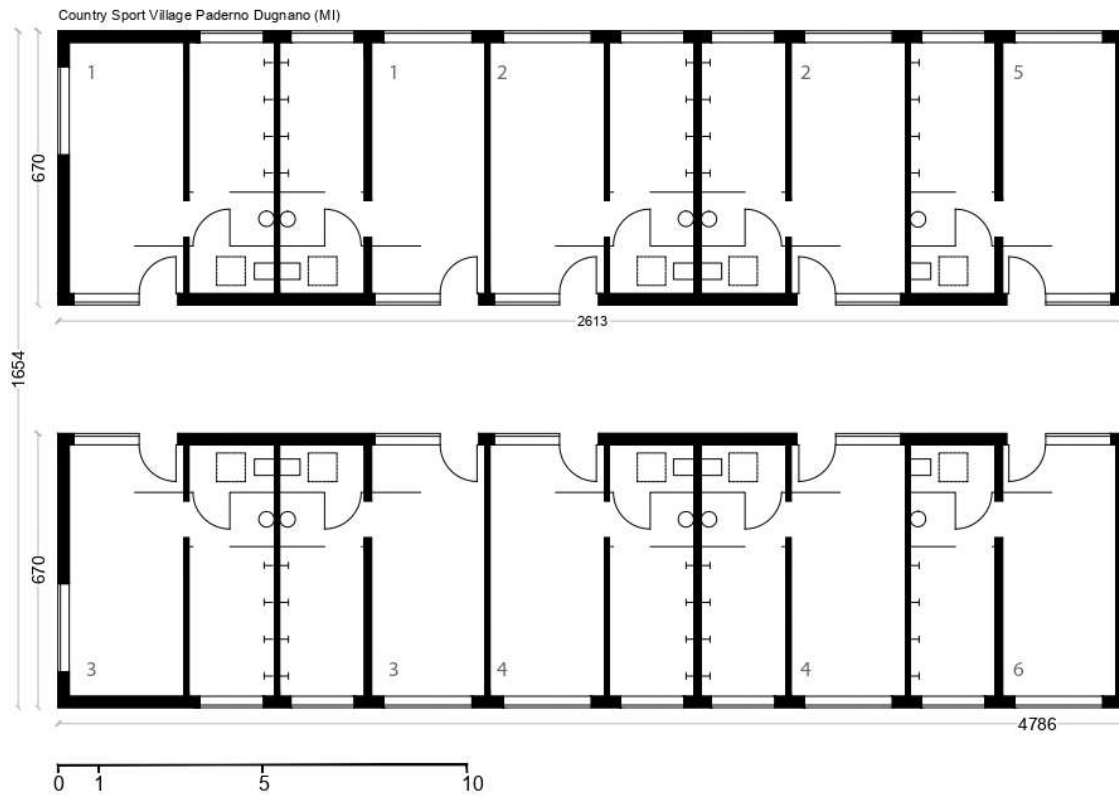

scheda tecnica

technical drawings

- 1 squadra A | *team A*
- 2 squadra B | *team B*
- 3 squadra C | *team C*
- 4 squadra D | *team D*
- 5 spogliatoio tennis 1 | *tennis dressing room 1*
- 6 spogliatoio tennis 2 | *tennis dressing room 2*
- 7 reception | *reception*
- 8 locale di primo soccorso | *first aid room*
- 9 locale tecnico | *plant room*
- 10 magazzino | *warehouse*
- 11 bagno per il pubblico | *public toilet*
- bagno disabili | *disabled toilet*

legenda dotazioni spogliatoi | *dressing room facilities legend*

- vaso | *wc*
- vaso disabili | *disabled wc*
- lavabo | *washbasin*
- lavabo disabili | *disabled washbasin*
- doccia | *shower*
- lavabo a canale | *double washbasin*