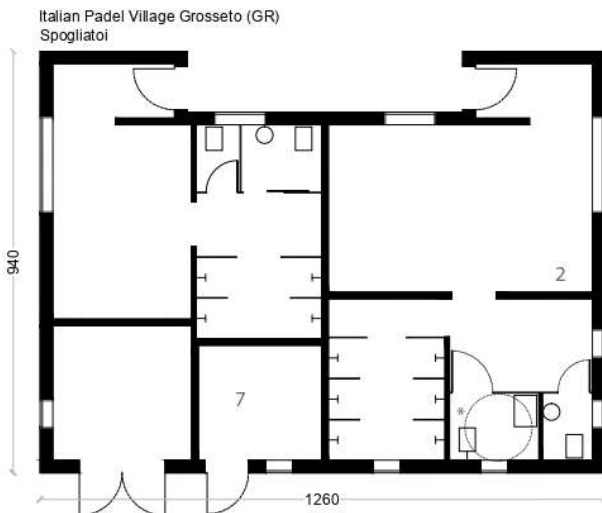

scheda tecnica

technical drawings

- 1 spogliatoio donne | *women dressing room*
- 2 spogliatoio uomini | *men dressing room*
- 3 squadra A | *team A*
- 4 squadra B | *team B*
- 5 arbitro | *referee*
- 6 locale di primo soccorso | *first aid room*
- 7 locale tecnico | *plant room*
- 8 bagno per il pubblico | *public toilet*
- bagno disabili | *disabled toilet*

legenda dotazioni spogliatoi | dressing room facilities legend

- vaso | *wc*
- vaso disabili | *disabled wc*
- lavabo | *washbasin*
- lavabo disabili | *disabled washbasin*
- doccia | *shower*
- lavabo a canale | *double washbasin*