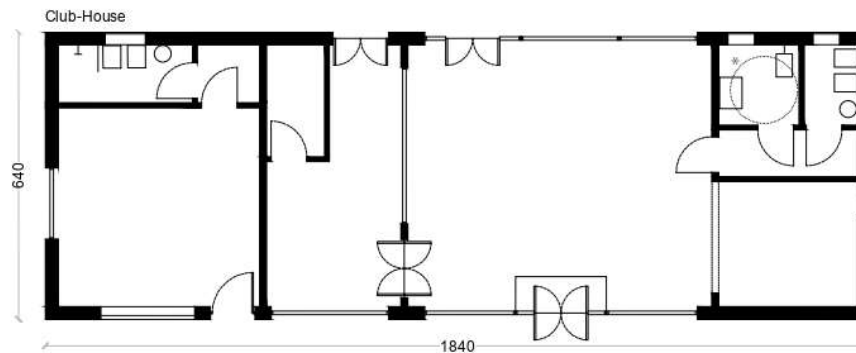

scheda tecnica

technical drawings

- 1 spogliatoio donne | *women dressing room*
- 2 spogliatoio uomini | *men dressing room*
- 3 squadra A | *team A*
- 4 squadra B | *team B*
- 5 arbitro | *referee*
- 6 locale di primo soccorso | *first aid room*
- 7 locale tecnico | *plant room*
- 8 bagno per il pubblico | *public toilet*
- bagno disabili | *disabled toilet*

legenda dotazioni spogliatoi | dressing room facilities legend

- vaso | *wc*
- vaso disabili | *disabled wc*
- lavabo | *washbasin*
- lavabo disabili | *disabled washbasin*
- doccia | *shower*
- lavabo a canale | *double washbasin*