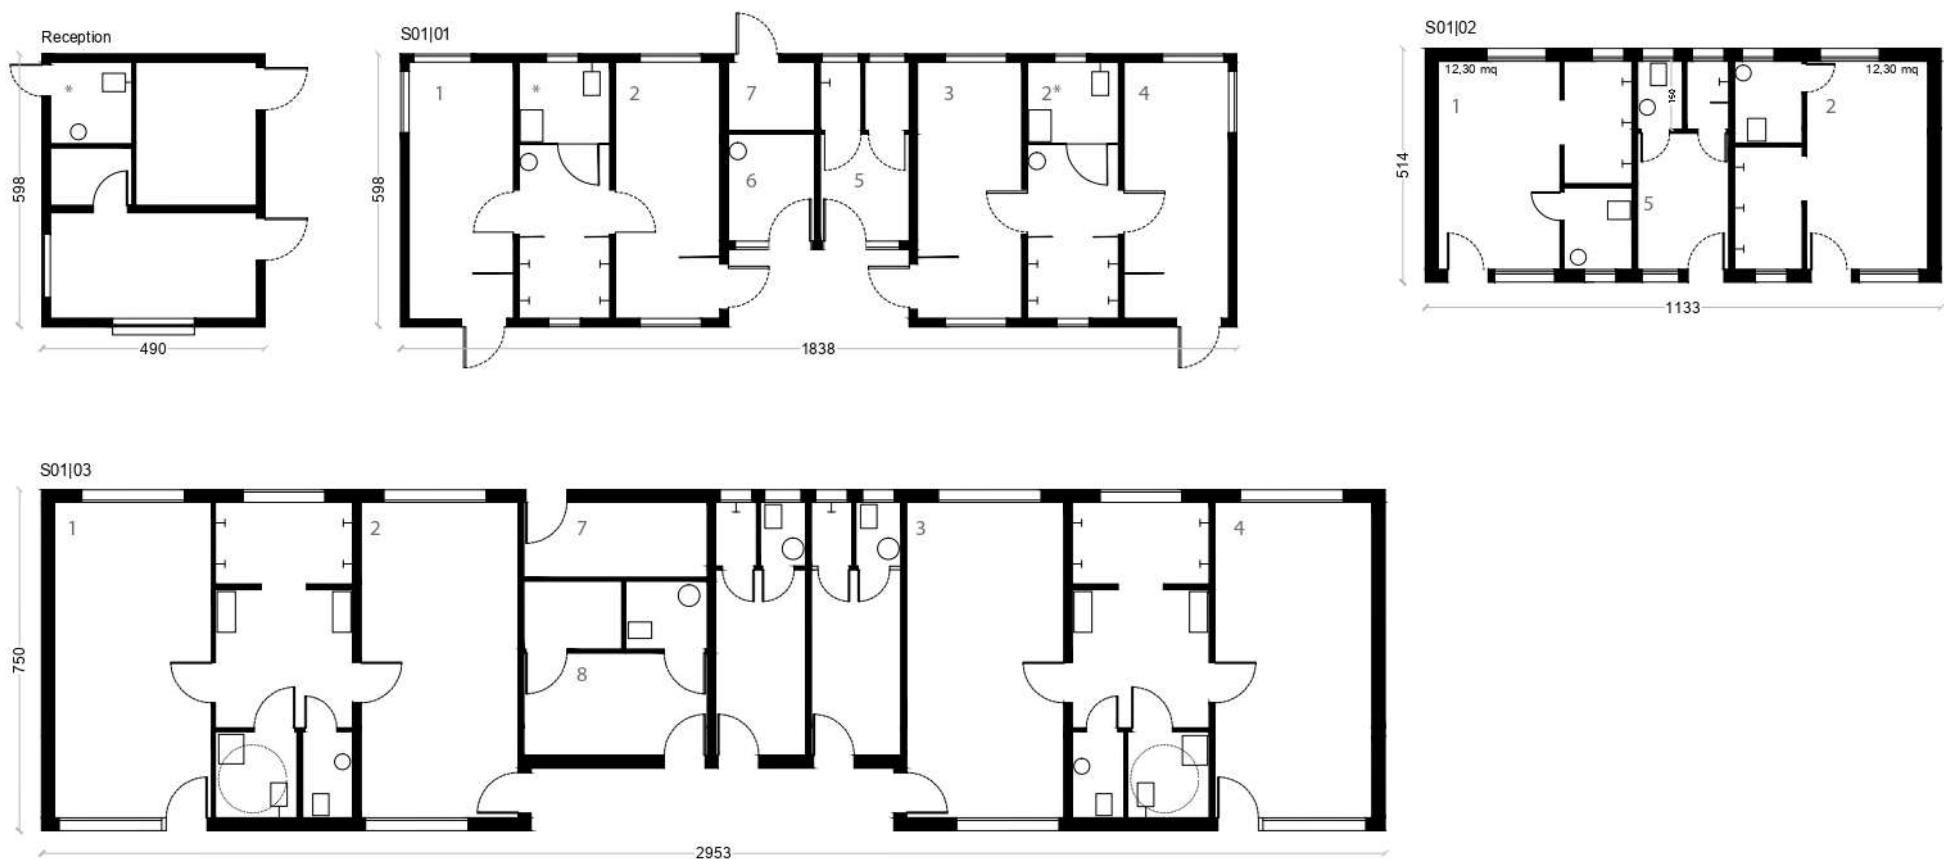

scheda tecnica

technical drawings

- 1 squadra A | *team A*
- 2 squadra B | *team B*
- 3 squadra C | *team C*
- 4 squadra D | *team D*
- 5 arbitro | *referee*
- 6 locale di primo soccorso | *first aid room*
- 7 locale tecnico | *plant room*
- 8 bagno per il pubblico | *public toilet*
- bagno disabili | *disabled toilet*

legenda dotazioni spogliatoi | *dressing room facilities legend*

- vaso | *wc*
- vaso disabili | *disabled wc*
- lavabo | *washbasin*
- lavabo disabili | *disabled washbasin*
- doccia | *shower*
- lavabo a canale | *double washbasin*