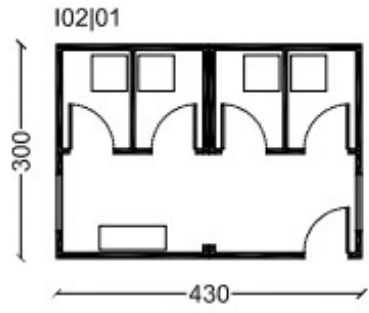

Servizi igienici modulari

singoli moduli o zone servizi
single units or toilet areas

sistema: monoblocco standard (156x156|221|306|456)
monoblocco su misura
struttura: cemento armato
per finiture e accessori vedi pp. 182-183

system: standard monobloc (221x156|221|306|456 cm)
customized monobloc
structure: reinforced concrete
finishes and accessories see pp. 182-183

monoblocco Serie2 | versione CLEAN

scheda tecnica
technical drawings