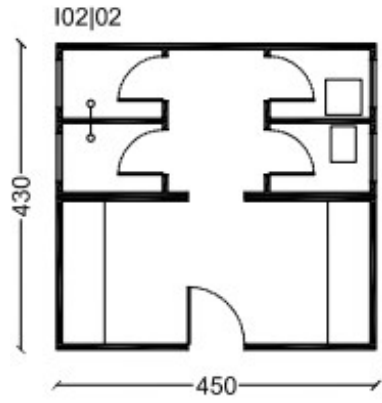

Servizi igienici modulari

singoli moduli o zone servizi
single units or toilet areas

sistema: monoblocco standard (156x156|221|306|456)
monoblocco su misura
struttura: cemento armato
per finiture e accessori vedi pp. 182-183

system: standard monobloc (221x156|221|306|456 cm)
customized monobloc
structure: reinforced concrete
finishes and accessories see pp. 182-183

monoblocco Serie2 | versione CLEAN

scheda tecnica
technical drawings