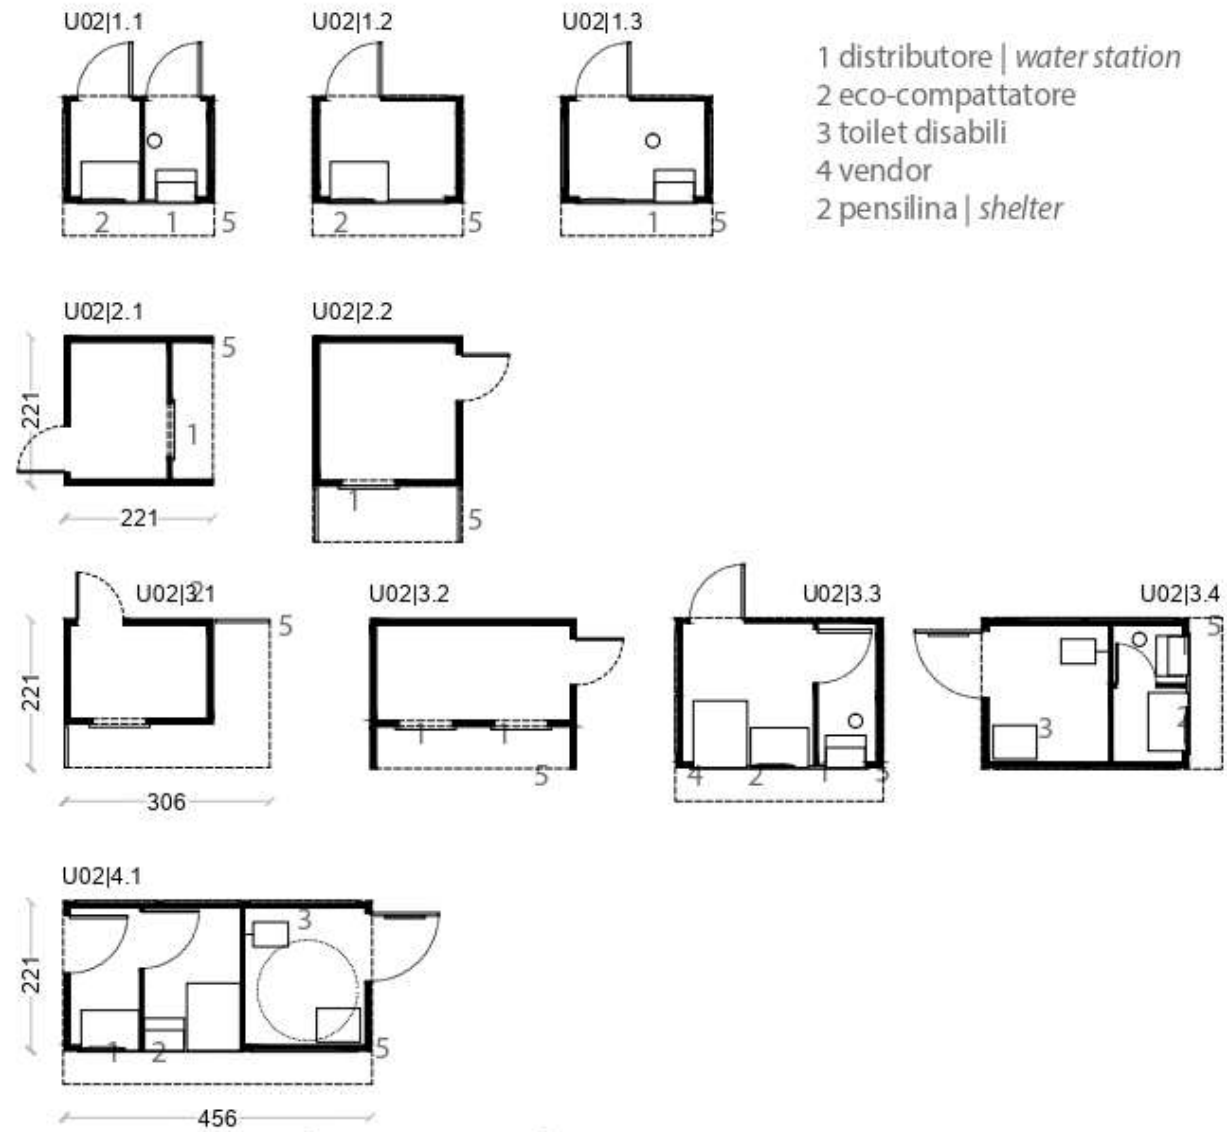

sistema: monoblocco standard (221x156|221|306|456 cm) o su misura

struttura: cemento armato

finiture e accessori: vedi pp. 182-183

Distributori d'acqua attrezzati anche per il recupero e il riciclo dei rifiuti; uno strumento di Green Marketing finalizzato ad una maggiore sensibilizzazione sui temi dell'etica ambientale.

system: standard (221x156|221|306|456 cm) or customized monobloc

structure: reinforced concrete

finishes & accessories: reference pages 182-183

Water dispenser equipped also for recovery and recycling of waste; a tool of Green Marketing created to increase awareness on the issues of environmental ethics.

*monoblocco U02
 equipaggiato con:
 - distributore acqua
 - e cocompattatore
 - monitor informativo
 - stazione wi-fi*

scheda tecnica
technical drawings

finiture e accessori
finishes and accessories

pareti
walls