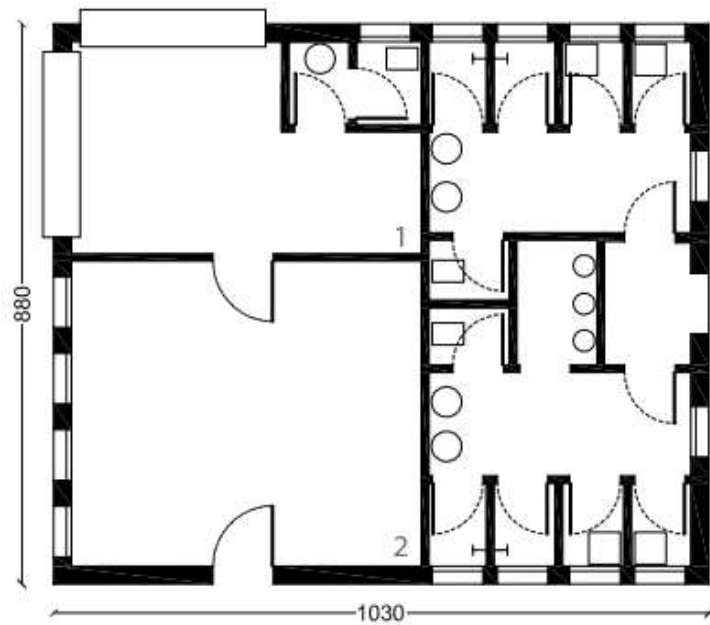

scheda tecnica
technical drawings

1 direzione | *head office*
2 deposito | *storehouse*