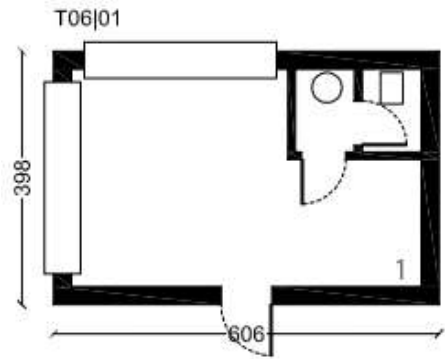

scheda tecnica
technical drawings

1 direzione | *head office*
2 deposito | *storehouse*