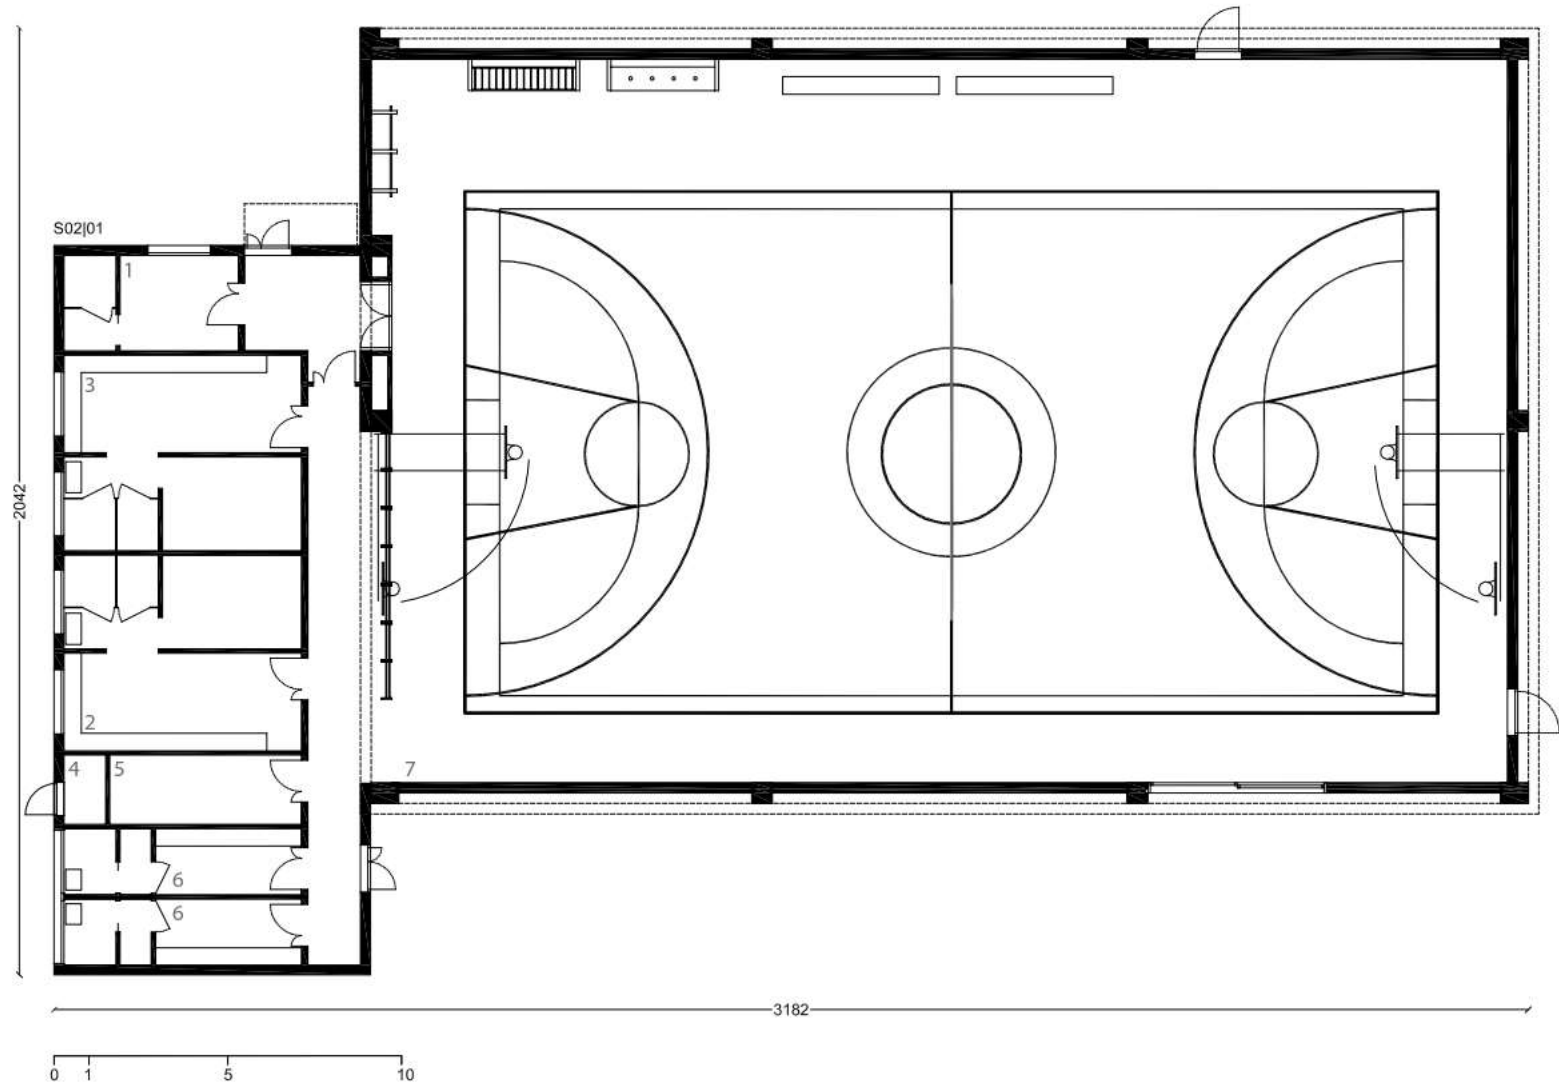

### PALESTRA SCOLASTICA

San Giovanni in Persiceto (BO)

**progetto** PRR Architetti

**struttura** con travi, pilastri e pareti

vedere pag.166 S02|01

*Palestra scolastica San Giovanni in Persiceto | dettagli interni ed esterni*

scheda tecnica  
technical drawings

la pianta si riferisce al progetto a pag. 102-103

- 1 infermeria | *infirmary*
- 2 spogliatoio maschi | *male dressing room*
- 3 spogliatoio femmine | *female dressing room*
- 4 locale tecnico | *plant room*
- 5 deposito | *storehouse*
- 6 spogliatoio insegnanti | *teachers dressing room*
- 7 area gioco | *play area*