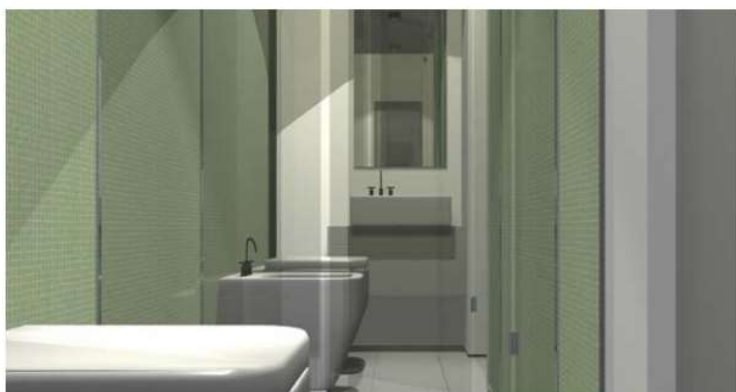

Spazi interni adattabili a molteplici soluzioni con divisioni funzionali e arredi su misura per nuclei da 2 a 5 persone in modo da garantire una totale flessibilità.

Un ampio terrazzo rialzato e un pergolato completano "mini house" moltiplicando l'area giorno.

Modularità e finiture esterne possibili permettono a "mini house" di essere collocata ovunque rispettando tutti i paesaggi e adattandosi a ogni clima. Alta flessibilità, qualità delle soluzioni e dimensioni ridotte, 27 mq di superficie lorda, la rendono particolarmente adatta a strutture ricettive come campeggi, residence e abitazioni private.

Small prefab dwellings built with high quality materials in order to guarantee maximum comfort.

The inside space is adaptable to many solutions with functional divisions and fitted furniture for 2 to 5 people in order to guarantee total flexibility.

The "mini house" is completed by a spacious raised terrace and a pergola, which multiply the living area.

Its units and many possible outside options allow for mini-house to be placed anywhere while respecting the landscape and adapting to any climate.

High flexibility, quality of solutions, small dimension, 27 sqm total surface make it particularly suitable for facilities such as camping sites, apartment hotels and private abodes.

tourist