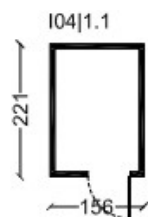

scheda tecnica
technical drawings