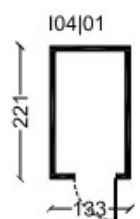

scheda tecnica
technical drawings