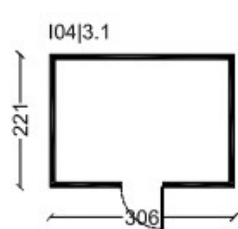

scheda tecnica
technical drawings