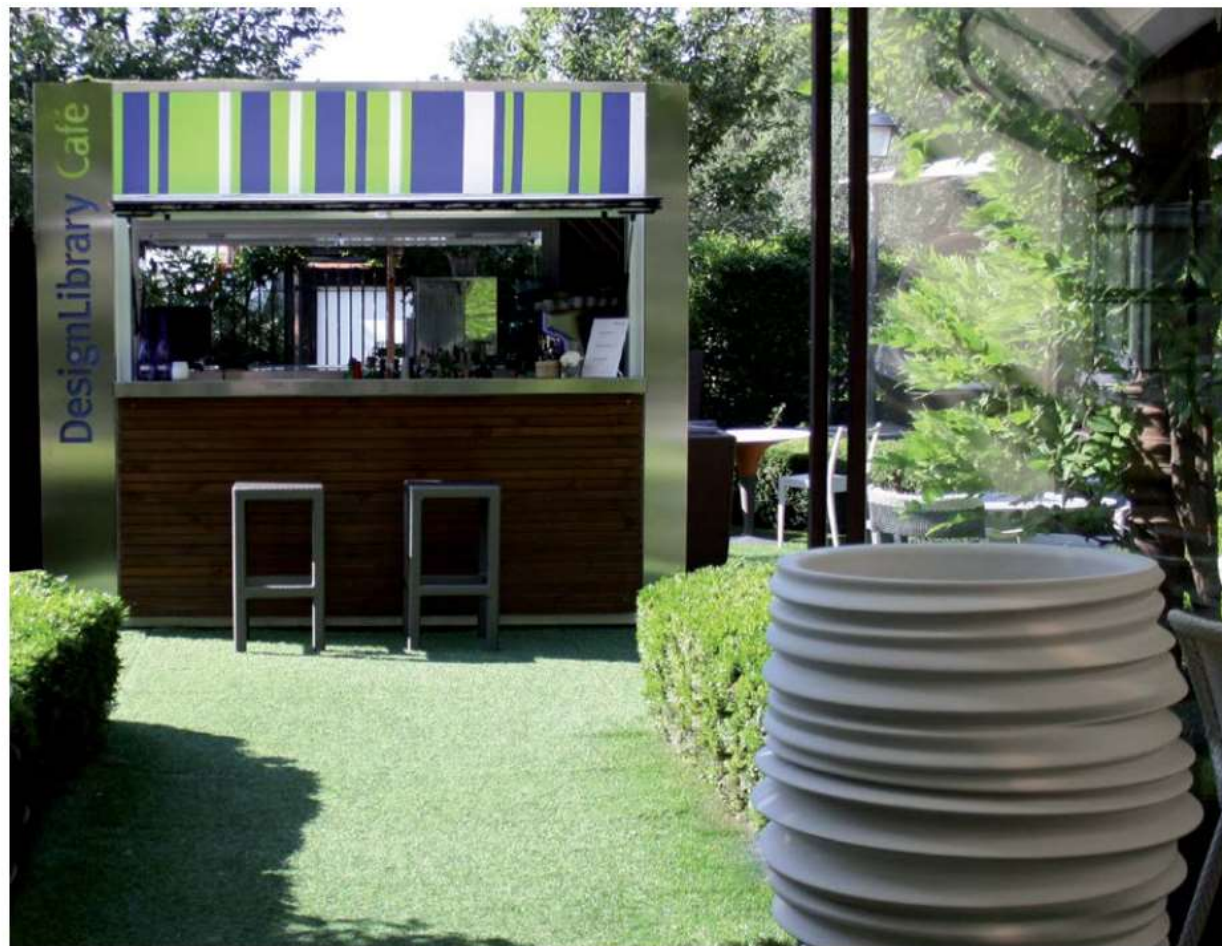

sistema: monoblocco standard (221x156|221|306|456 cm) o su misura

struttura: cemento armato

finiture e accessori: vedi pp. 182-183

Strutture di grande personalità per trasformare uno spazio aperto in luogo di sosta e ristoro.

system: standard (221x156|221|306|456 cm) or customized monobloc

structure: reinforced concrete

finishes & accessories: reference pages 182-183

Structures with great personality to transform an open space into a parking and bar area.

CHIOSCO BAR DESIGN LIBRARY CAFE'

via Savona Milano

monoblocco standard Serie3 | progetto PRR Architetti |

versione Design Architettonico COOL | vedere pag. 152 U05|3.2