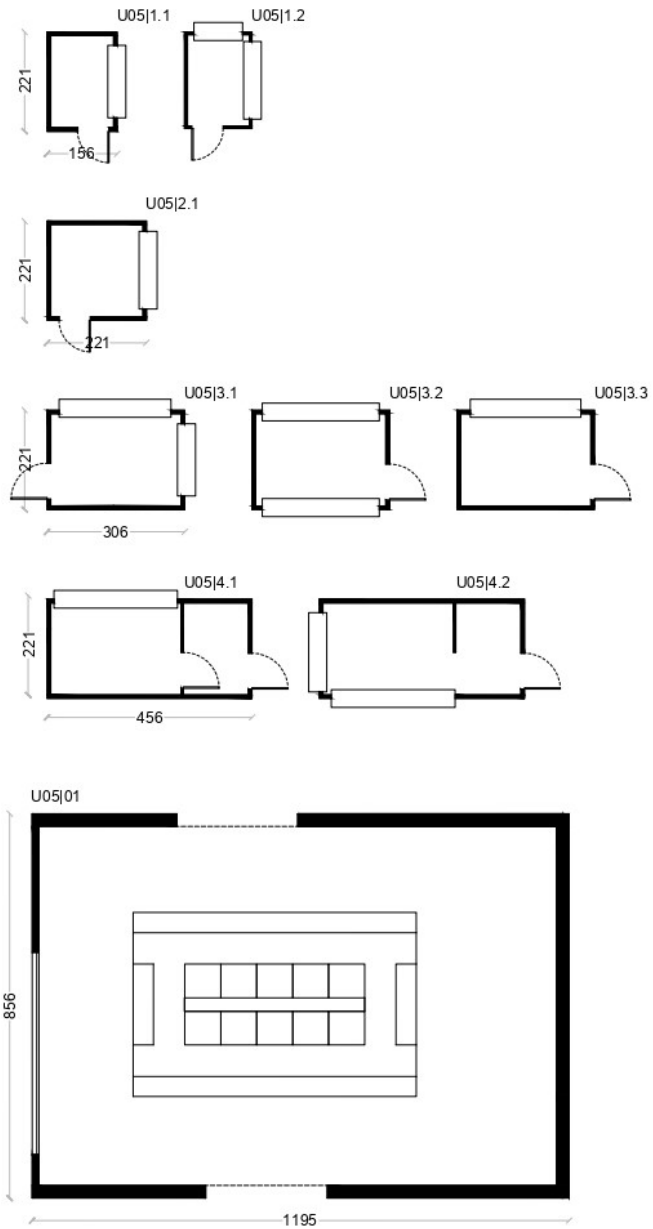

sistema: monoblocco standard (221x156|221|306|456 cm) o su misura

struttura: cemento armato

finiture e accessori: vedi pp. 182-183

Strutture di grande personalità per trasformare uno spazio aperto in luogo di sosta e ristoro.

system: standard (221x156|221|306|456 cm) or customized monobloc

structure: reinforced concrete

finishes & accessories: reference pages 182-183

Structures with great personality to transform an open space into a parking and bar area.

CHIOSCO BAR DESIGN LIBRARY CAFE'

via Savona Milano

monoblocco standard Serie3 | progetto PRR Architetti |

versione Design Architettonico COOL | vedere pag. 152 U05|3.2

scheda tecnica
technical drawings

finiture e accessori
finishes and accessories