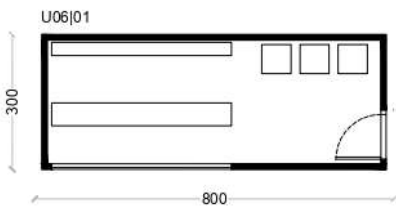

scheda tecnica

technical drawings