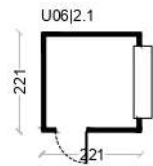

scheda tecnica

technical drawings