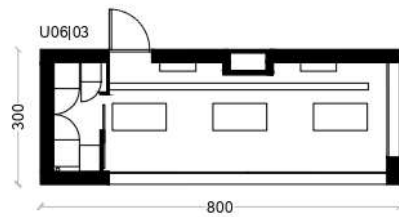

scheda tecnica

technical drawings