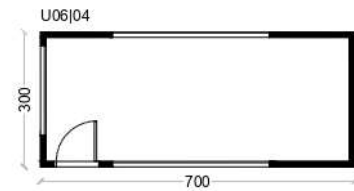

scheda tecnica

technical drawings