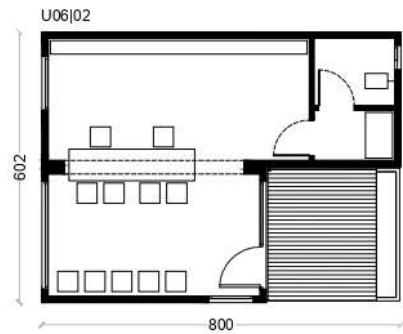

scheda tecnica

technical drawings