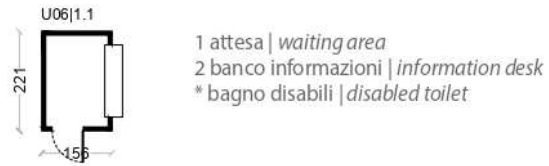

scheda tecnica

technical drawings