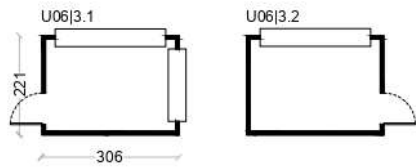

scheda tecnica

technical drawings