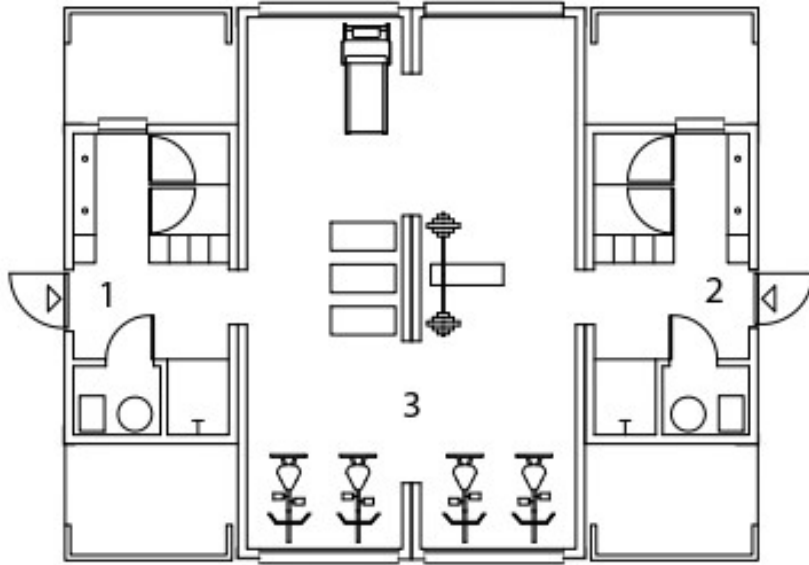

scheda tecnica
technical drawings

- 1 spogliatoio uomini | *male dressing room*
- 2 spogliatoio donne | *female dressing room*
- 3 area fitness | *gym*