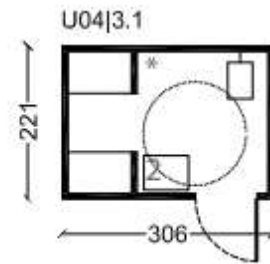

scheda tecnica

technical drawings

legenda dotazioni servizi igienici | toilet facilities legend

- vaso | wc
- □- vaso disabili | disabled wc
- orinatoio | urinal
- lavabo | washbasin
- lavabo disabili | disabled washbasin
- → doccia | shower
- ▨ lavapanni | laundry washbasin
- lucernario | skylight

- 1 bagno bambini | baby toilet
- 2 fasciatoio | nursery
- bagno disabili | disabled toilet