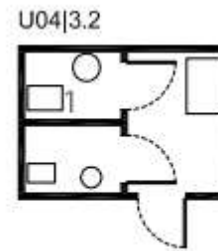

scheda tecnica

technical drawings

legenda dotazioni servizi igienici | toilet facilities legend

- vaso | wc
- □- vaso disabili | disabled wc
- orinatoio | urinal
- lavabo | washbasin
- lavabo disabili | disabled washbasin
- → doccia | shower
- ▨ lavapanni | laundry washbasin
- lucernario | skylight

- 1 bagno bambini | baby toilet
- 2 fasciatoio | nursery
- bagno disabili | disabled toilet