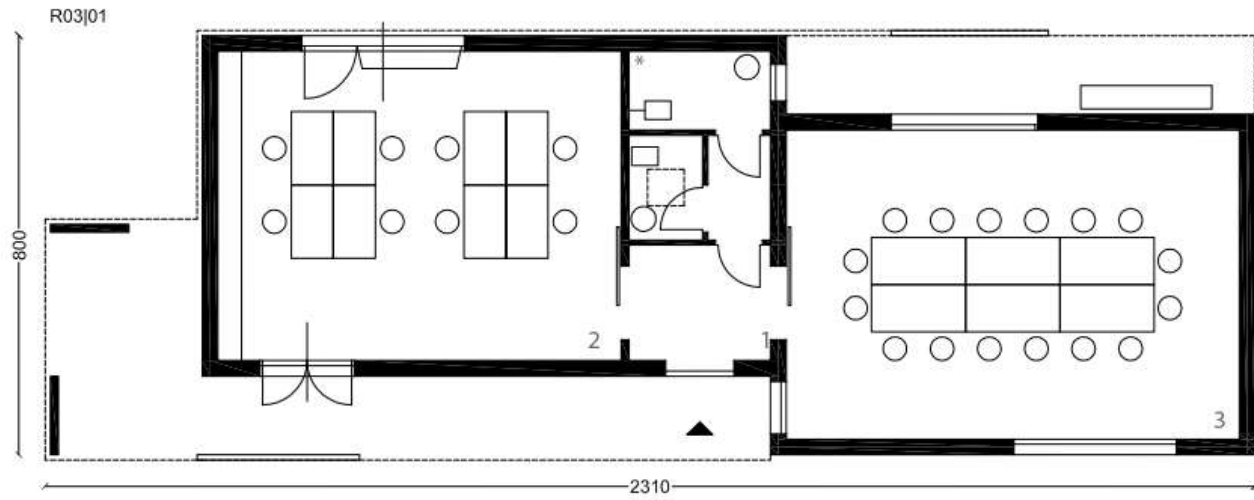

**CASA DELLA LEGALITA'**

Bomporto (MO)

**progetto** PRR Architetti

**struttura** pareti portanti prefabbricate  
vedere pag. 175 R03|01

scheda tecnica  
*technical drawings*

- 1 ingresso | *entrance*
- 2 ufficio 1 | *office 1*
- 3 ufficio 2 | *office 2*
- \* bagno disabili | *disabled toilet*