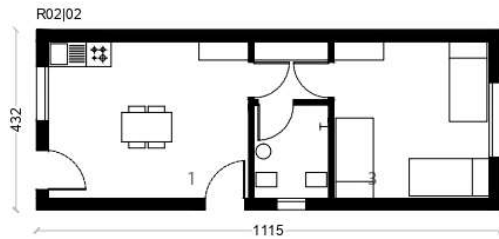

*struttura pareti portanti prefabbricate (a progetto)*  
*villaggio nomadi Favaro Veneto*  
*vedere pag. 174 R02|04 R02|05*

scheda tecnica  
technical drawings

- 1 ingresso | entrance
- 2 soggiorno-pranzo | living room
- 3 camera | bedroom