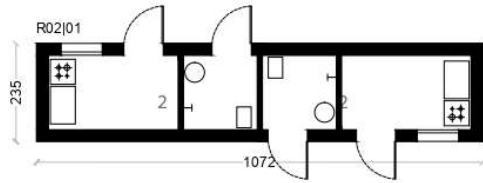

*struttura pareti portanti prefabbricate (a progetto)*  
*villaggio nomadi Favaro Veneto*  
*vedere pag. 174 R02|04 R02|05*

scheda tecnica  
technical drawings

- 1 ingresso | entrance
- 2 soggiorno-pranzo | living room
- 3 camera | bedroom