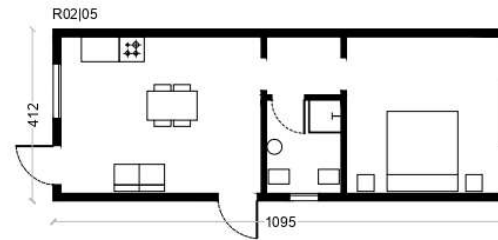

*struttura pareti portanti prefabbricate (a progetto)*  
*villaggio nomadi Favaro Veneto*  
*vedere pag. 174 R02|04 R02|05*

scheda tecnica  
technical drawings

- 1 ingresso | entrance
- 2 soggiorno-pranzo | living room
- 3 camera | bedroom