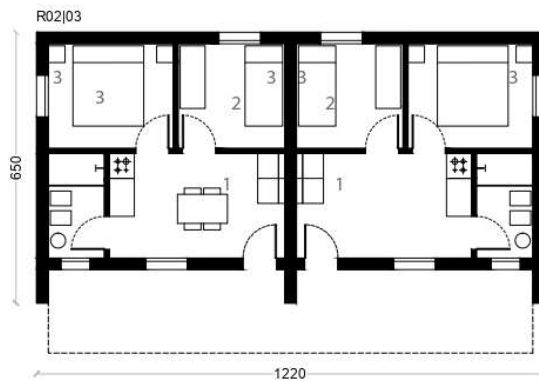

*struttura pareti portanti prefabbricate (a progetto)*  
*villaggio nomadi Favaro Veneto*  
*vedere pag. 174 R02|04 R02|05*

scheda tecnica  
technical drawings

- 1 ingresso | entrance
- 2 soggiorno-pranzo | living room
- 3 camera | bedroom