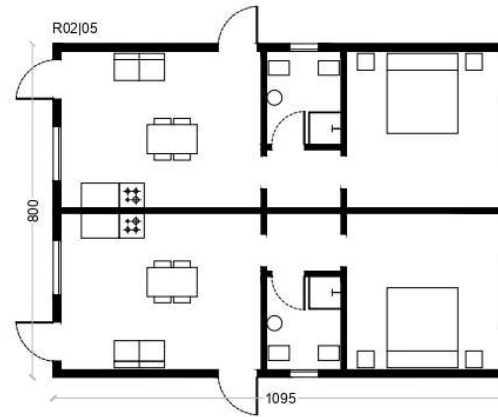

*struttura pareti portanti prefabbricate (a progetto)*  
*villaggio nomadi Favaro Veneto*  
*vedere pag. 174 R02|04 R02|05*

scheda tecnica  
technical drawings

- 1 ingresso | entrance
- 2 soggiorno-pranzo | living room
- 3 camera | bedroom