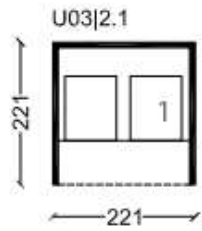

scheda tecnica
technical drawings

1 distributore | *vending machine*
2 panca | *bench*