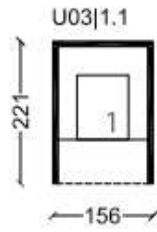

scheda tecnica
technical drawings

1 distributore | *vending machine*
2 panca | *bench*