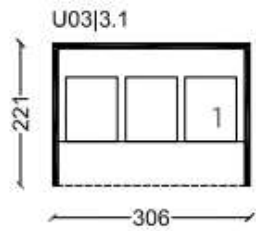

scheda tecnica
technical drawings

1 distributore | *vending machine*
2 panca | *bench*