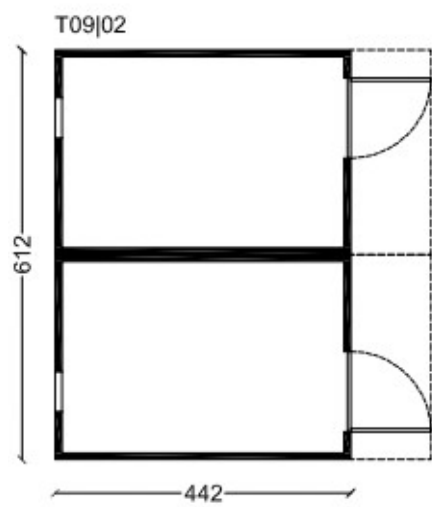

horse box

box per cavalli
horse prefab modules

sistema: monoblocco (440x310 cm)

struttura: cemento armato

finiture e accessori: vedi pp. 182-183

Attrezzature per ippovie e maneggi; robuste, modulari, personalizzabili.

system: monobloc (440x310 cm)

structure: reinforced concrete

finishes & accessories: reference pages 182-183

Equipment for riding grounds and riding school, robust, modular, customized.

concept by PRR Architetti

a destra e sotto: monoblocco su misura 440x310 cm | versione Design
Architettonico COOL

vedere pag. 158 T09|01 T09|02

scheda tecnica
technical drawings

finiture e accessori
finishes and accessories

pareti
walls