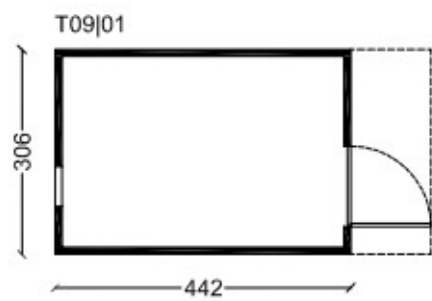

horse box

box per cavalli
horse prefab modules

sistema: monoblocco (440x310 cm)

struttura: cemento armato

finiture e accessori: vedi pp. 182-183

Attrezzature per ippovie e maneggi; robuste, modulari, personalizzabili.

system: monobloc (440x310 cm)

structure: reinforced concrete

finishes & accessories: reference pages 182-183

Equipment for riding grounds and riding school, robust, modular, customized.

concept by PRR Architetti

a destra e sotto: monoblocco su misura 440x310 cm | versione Design
Architettonico COOL

vedere pag. 158 T09|01 T09|02

scheda tecnica
technical drawings

finiture e accessori
finishes and accessories

pareti
walls