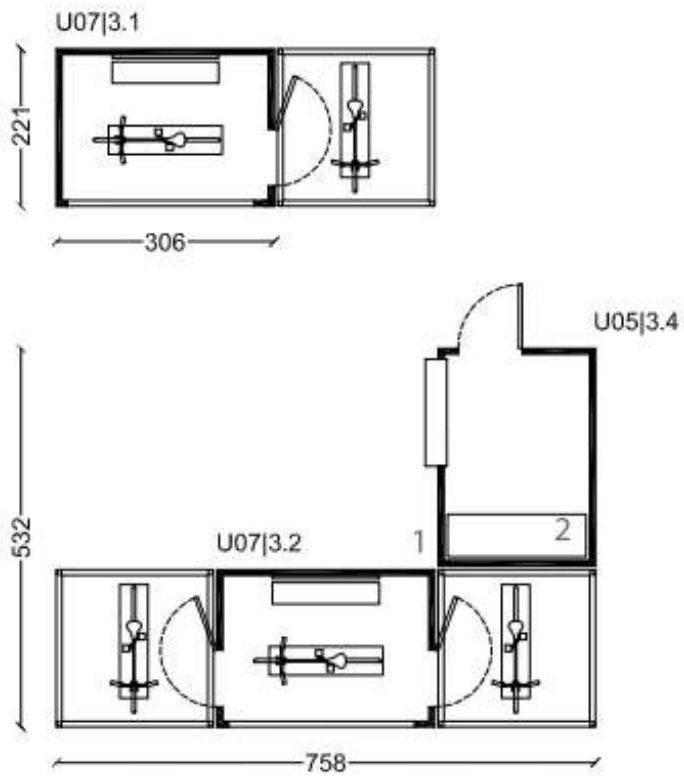

## bike station

modulo ciclofficina  
*DIY bike repair place unit*

**sistema:** monoblocco standard (221x156|221|306|456 cm) o su misura

**struttura:** cemento armato

**finiture e accessori:** vedi pp. 182-183

a destra: monoblocco standard Serie3 + Serie3 con pensilina esterna | versione Design Architettonico COOL | vedere pag.153 U07|3.3

scheda tecnica  
*technical drawings*

- 1 area break | *break area*
- 2 chiosco bar | *kiosk*