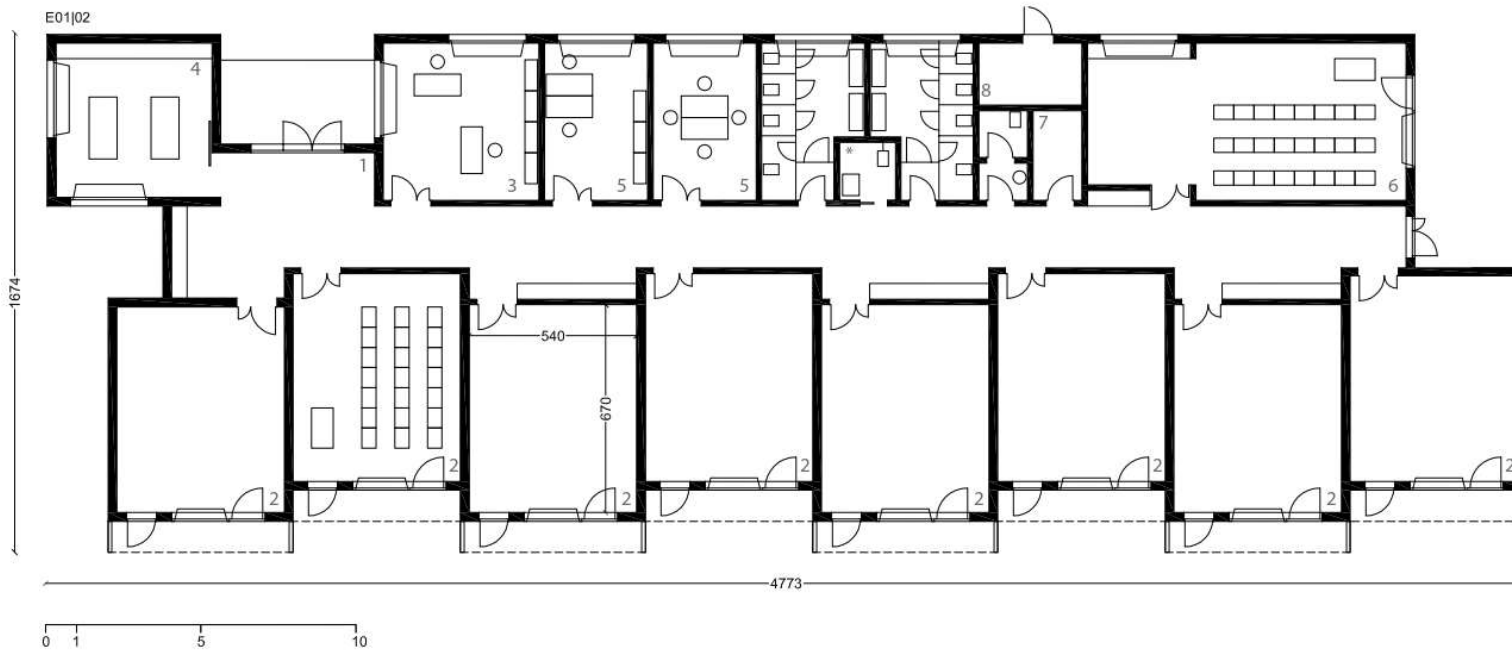

scheda tecnica

technical drawings

- 1 ingresso | entrance
- 2 aula | classroom
- 3 aula professori | teachers
- 4 refettorio | canteen
- 5 deposito | storehouse
- 6 locale tecnico | plant room
- bagno disabili | disabled toilet