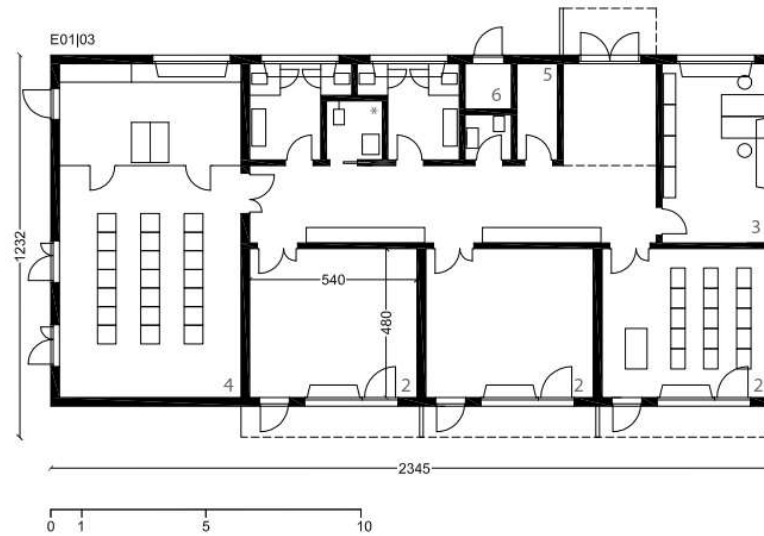

scheda tecnica

technical drawings

- 1 ingresso | entrance
- 2 aula | classroom
- 3 aula professori | teachers
- 4 refettorio | canteen
- 5 deposito | storehouse
- 6 locale tecnico | plant room
- bagno disabili | disabled toilet